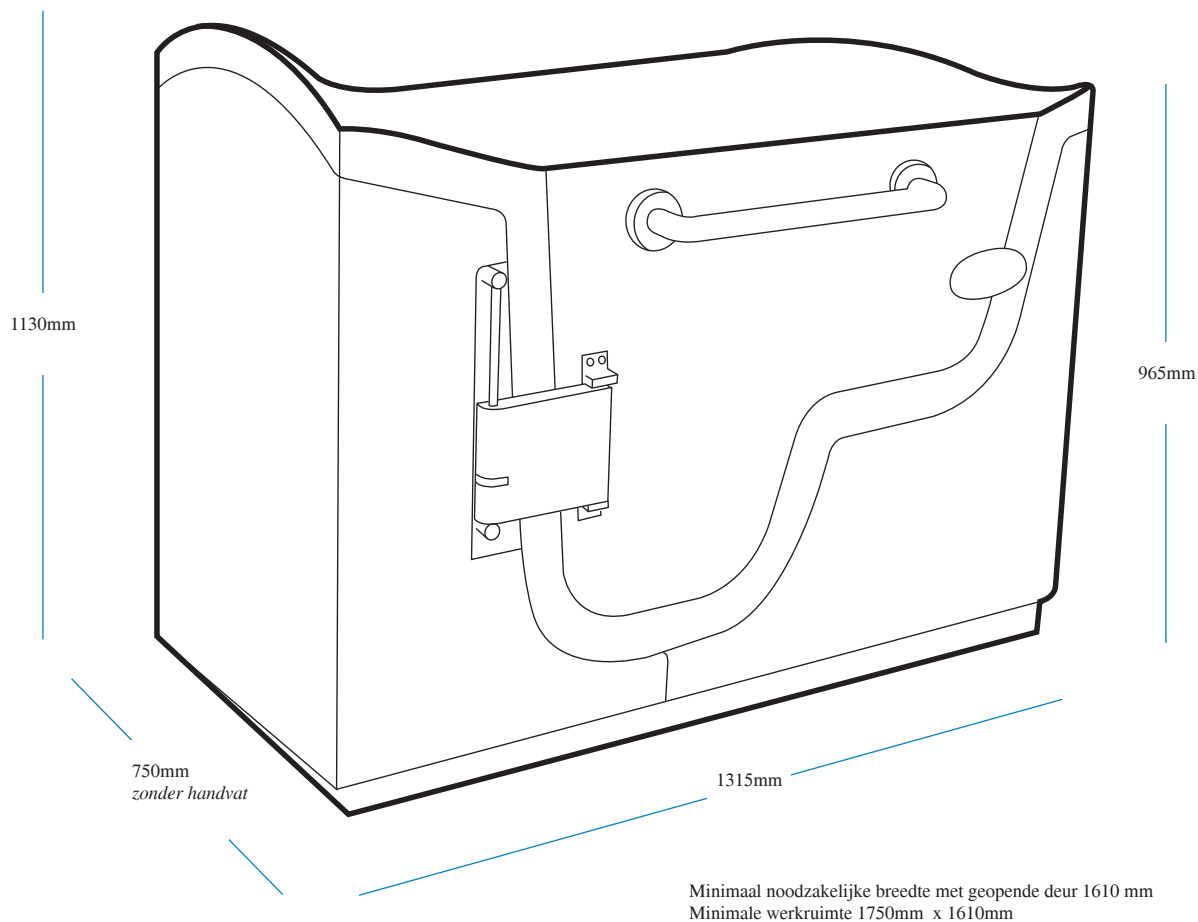

Instapbad De Nijl

Bad-Koning

Maten & uitvoering

Het concept van instapbad De Nijl is een economisch, gemakkelijk toegankelijk en veilig bad voor de gebruiker / patiënt met een brede variatie aan beperkingen.

Buitengewoon gemakkelijke toegang.

Zithoogte gelijk aan die van een rolstoel.

Zijdelingse transfer vanuit een rolstoel of een achterwaartse instap.

Een tillift of hoist is niet nodig en voorkomt hiermee intimiderende, vernederende en complexe situaties.