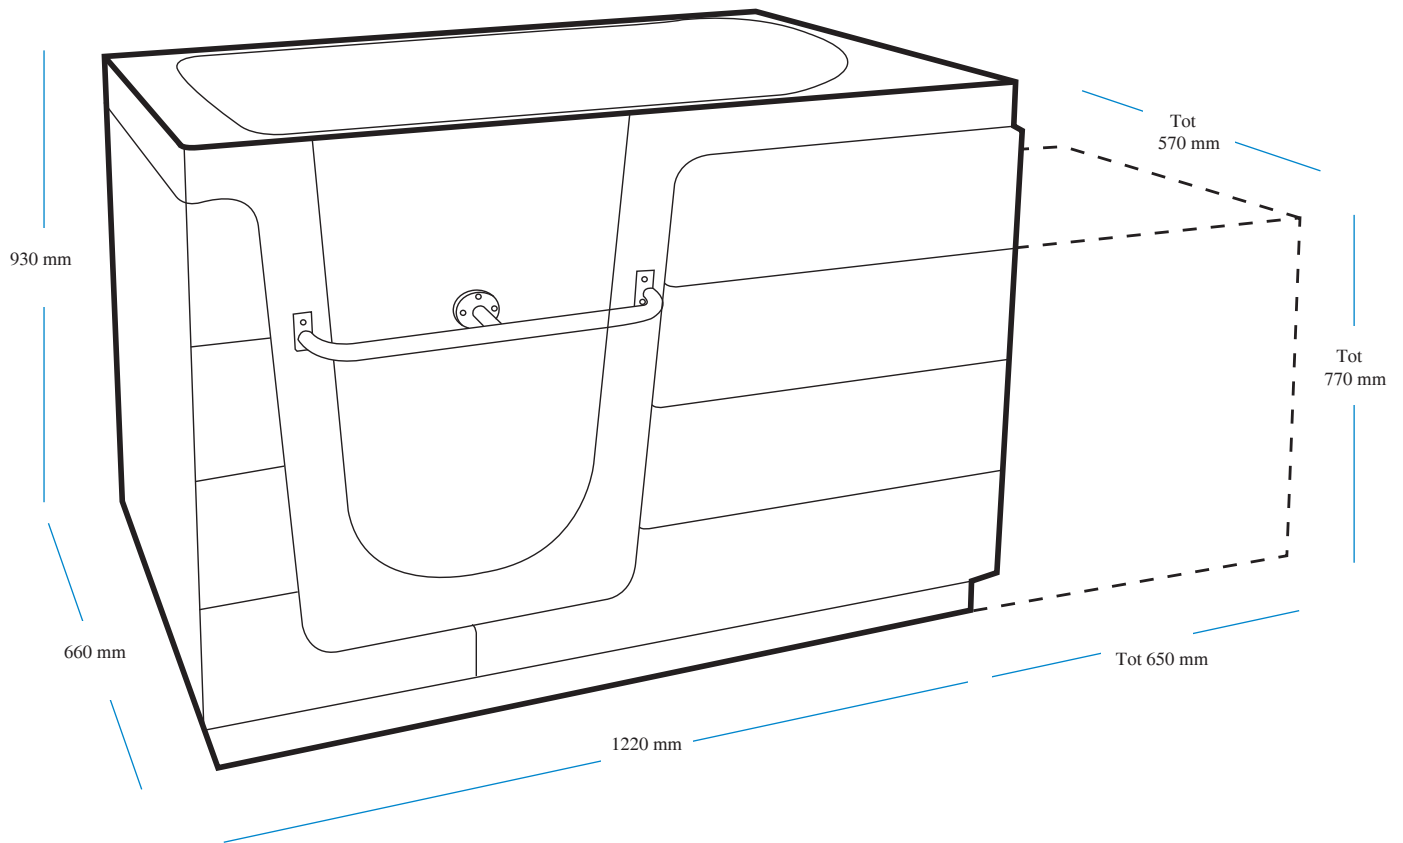

Instapbad De Amazone

Bad-Koning

Maten & uitvoering

Instapbad De Amazone heeft een aantal veiligheidsvoorzieningen. De T-vormige handel aan de buitenzijde zorgt voor een goede waterdichte afsluiting. En u kunt er uw handdoek aan ophangen dat is wel zo gemakkelijk!

In noodgevallen kan de deur verwijderd worden.

Met een optionele Grohe 2000 badthermostaat kraan heeft u een veilige watertemperatuur en een kraan die aan de buitenzijde koud blijft.

Er is keuze uit 3 zithoogtes,; 40, 44, of 46 cm.

De optionele extensionbox maakt het mogelijk het bad op de plek van het oude ligbad te plaatsen zonder veel hak -en breekwerk.

Er hoeft niet getegeld te worden, noch aan de wand, noch op de vloer!

Plaatsing binnen één dag.